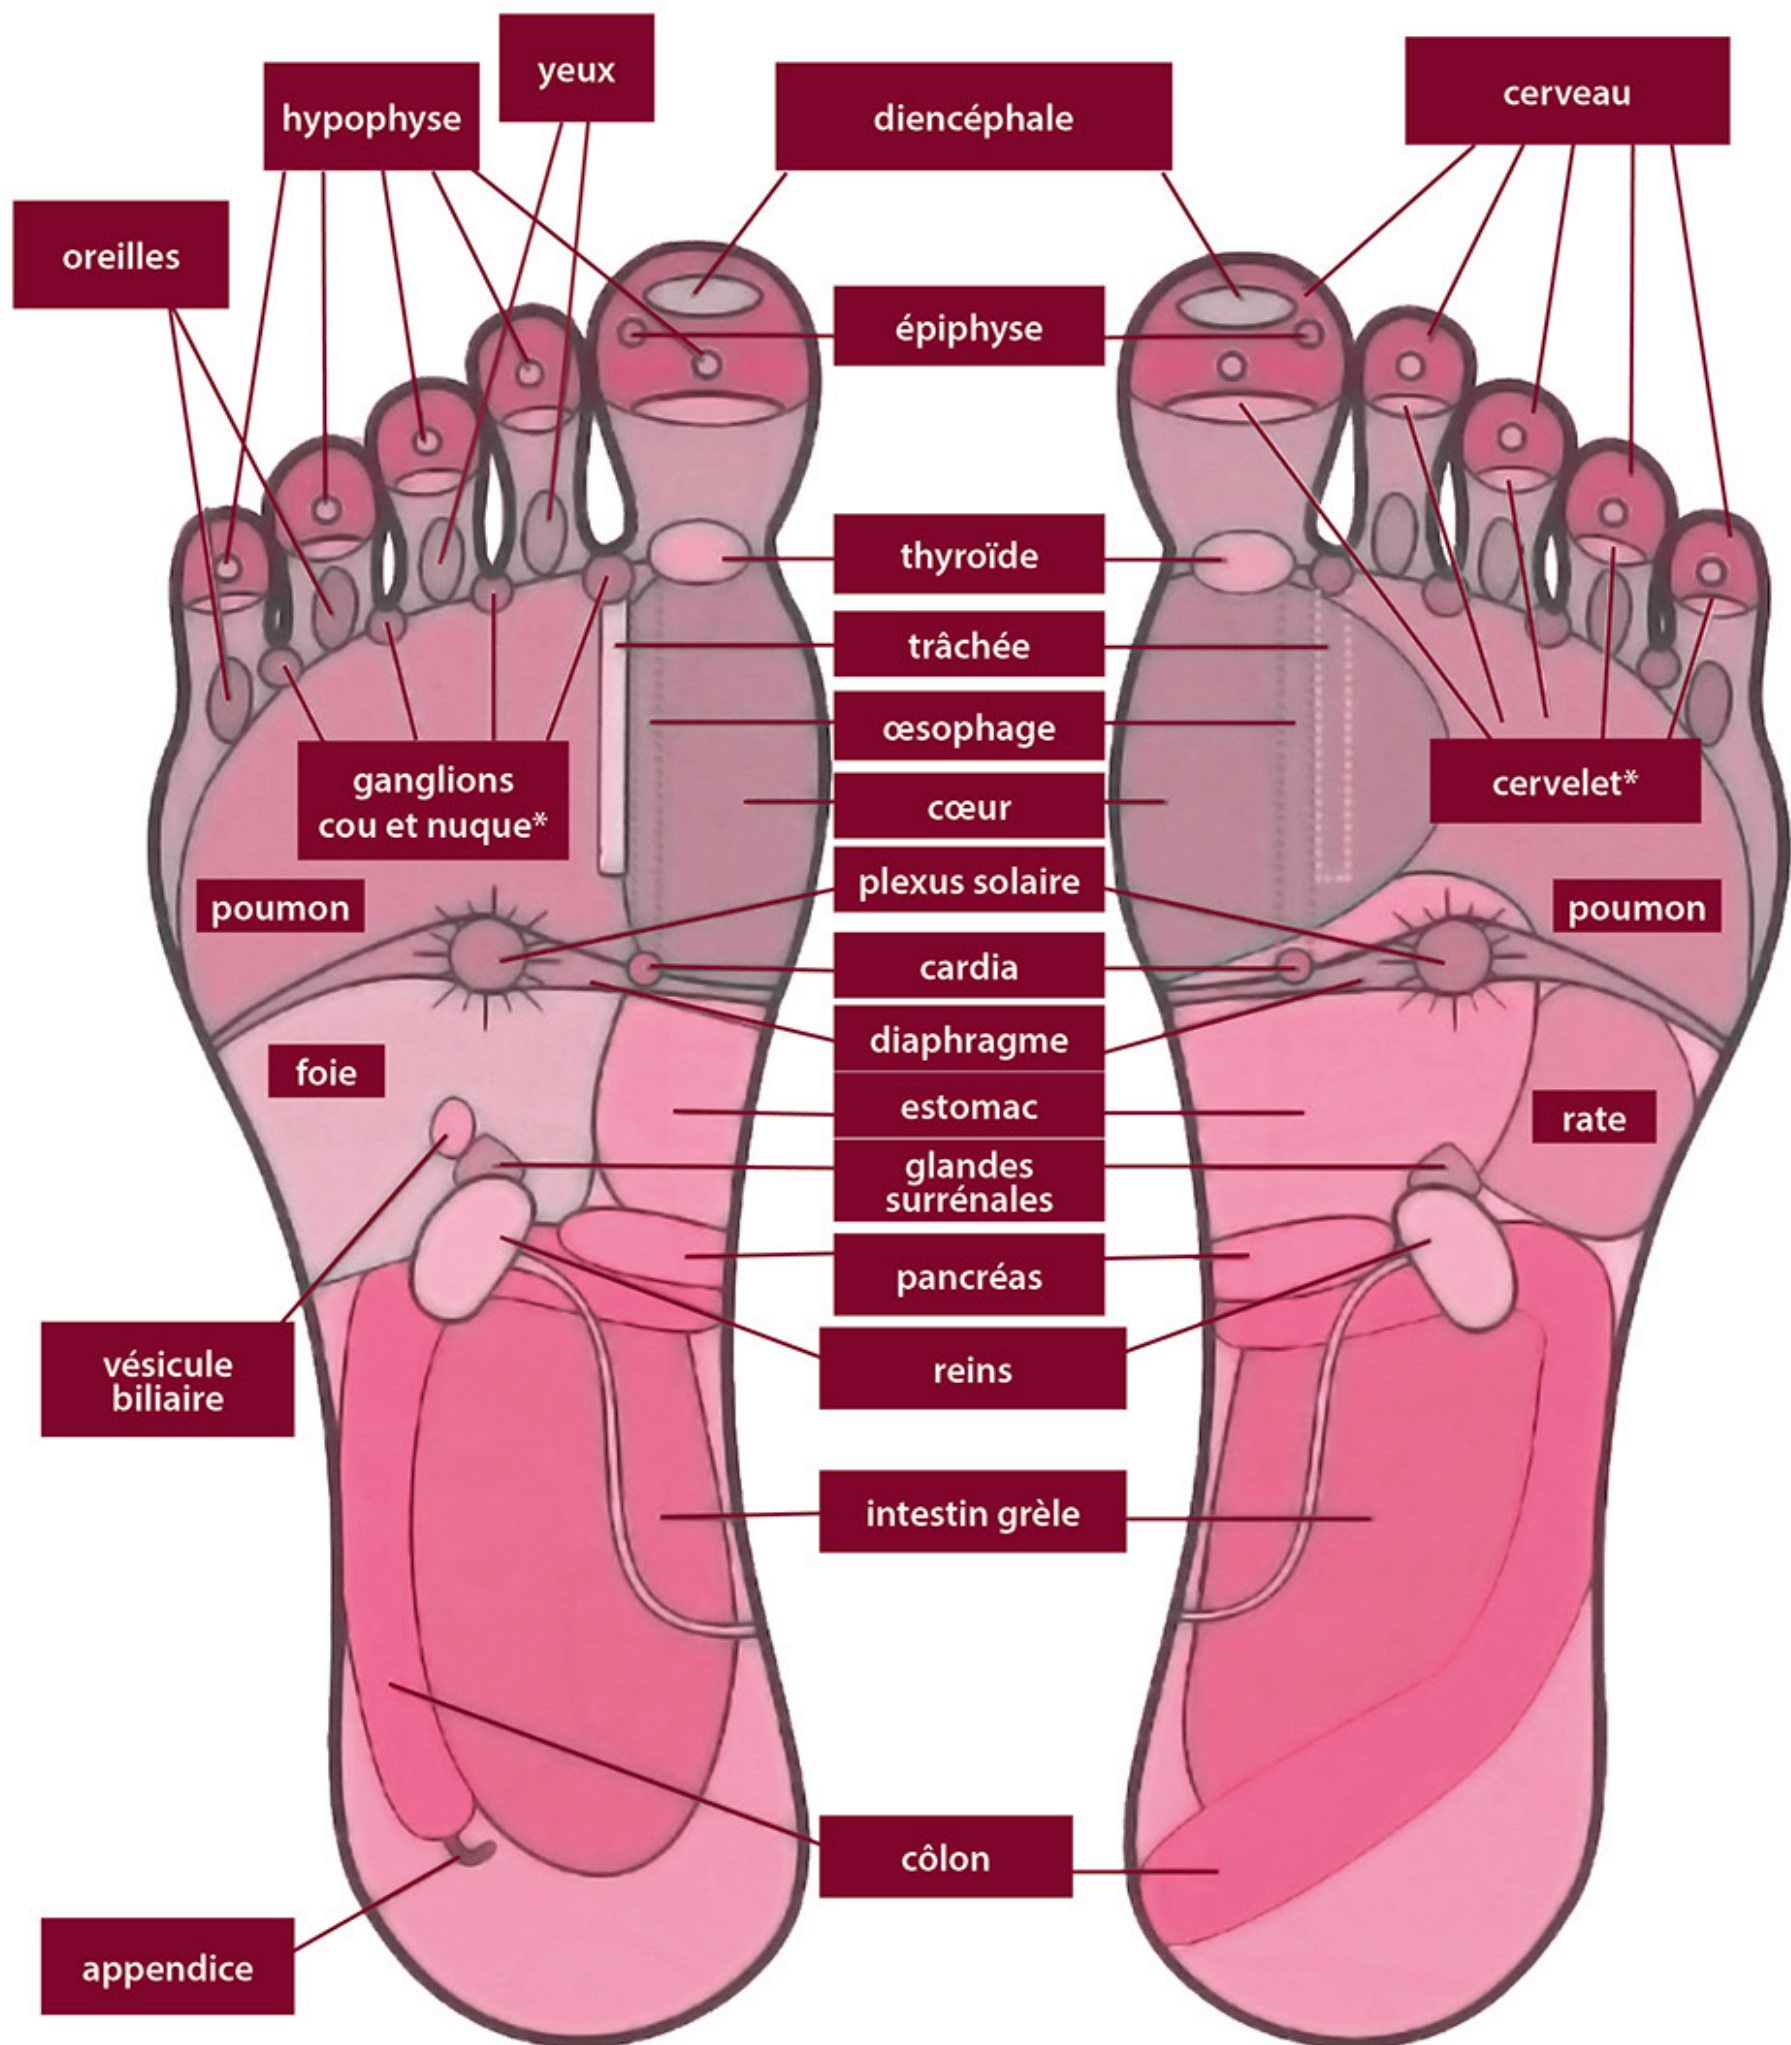

PLANCHE RÉFLEXOLOGIE PLANTAIRE

dessous pied droit

dessous pied gauche

**sur les deux pieds*

Bernadette Planès, réflexologue plantaire et palmaire, 33 Chemin de Heurtevent, 85300 Soullans, France.

Accueil sur rendez-vous du Lundi au samedi de 9h à 18h, tél. 06 62 45 36 98.